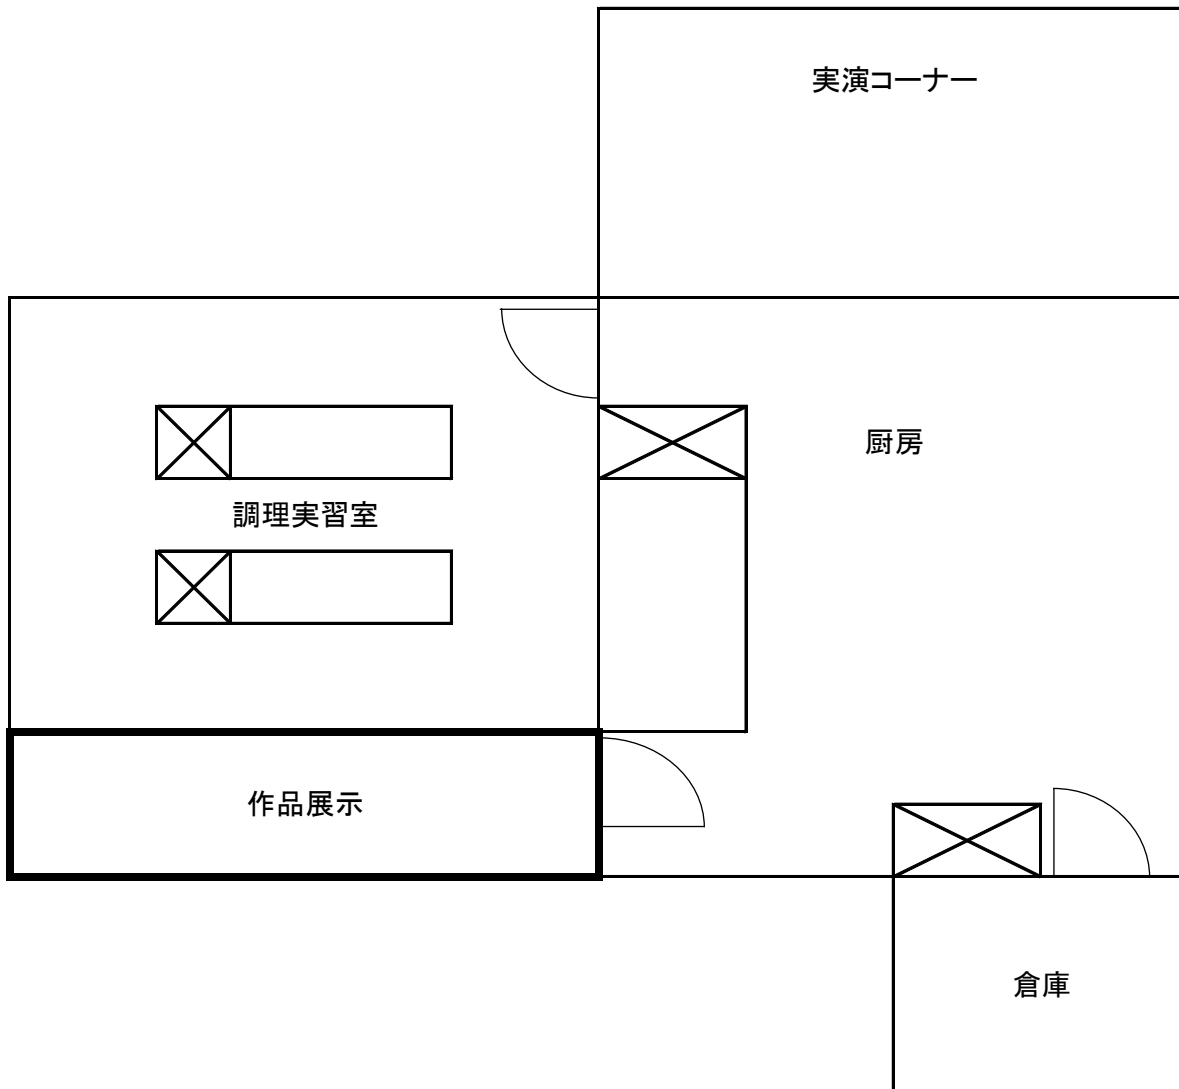

テナント区間 ④作品展示 面積7.76㎡

※画像にある物品については、使用開始前までに指定管理者にて撤去します。